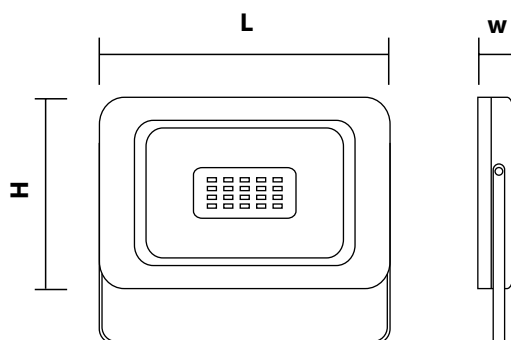

СЕРИЯ

FL-LED Light-PAD

МОЩНОСТЬ	10 - 200Вт
СВЕТОВОЙ ПОТОК	850 - 17000Лм
ЦВЕТОВАЯ ТЕМПЕРАТУРА	2700К / 4200К / 6400К
ПОДКЛЮЧЕНИЕ	195-240В
ЕЕС	A+
УГОЛ ИЗЛУЧЕНИЯ	120°
ИНДЕКС ЦВЕТОПЕРЕДАЧИ	RA≥80
МАТЕРИАЛ КОРПУСА	МЕТАЛЛ
СТАНДАРТ ЗАЩИТЫ	IP65
ЦВЕТ КОРПУСА	СЕРЫЙ
ГАРАНТИЯ	2 ГОДА
СРЕДНИЙ СРОК СЛУЖБЫ	30 ЛЕТ (ПРИ РАБОТЕ ОКОЛО 3-Х Ч/ДЕНЬ)
ТЕМПЕРАТУРНЫЙ ДИАПАЗОН ЭКСПЛУАТАЦИИ	-20°С ДО + 45°С

МОДЕЛЬ	МОЩНОСТЬ (Вт)	СВЕТОВОЙ ПОТОК (Лм)	ДЛИНА L (мм)	ШИРИНА W (мм)	ВЫСОТА H (мм)	УГОЛ ИЗЛУЧЕНИЯ	ЦВЕТОВАЯ ТЕМПЕРАТУРА (К)	НАПРЯЖЕНИЕ (В)	ШТРИХКОД	ВЕС (г)	КОЛ-ВО В УПАКОВКЕ
FL-LED Light-PAD 10W Grey	10	850	150	21	110	120°	2700/4200/6400	195-240	4657352602633/640/657	360	30
FL-LED Light-PAD 20W Grey	20	1700	150	21	110	120°	2700/4200/6400	195-240	4657352602664/671/688	380	30
FL-LED Light-PAD 30W Grey	30	2550	190	26	136	120°	2700/4200/6400	195-240	4657352602695/701/718	520	20
FL-LED Light-PAD 50W Grey	50	4250	237	32	172	120°	2700/4200/6400	195-240	4657352602725/732/749	870	10
FL-LED Light-PAD 70W Grey	70	5950	275	33	200	120°	2700/4200/6400	195-240	4657352602756/763/770	1200	10
FL-LED Light-PAD 100W Grey	100	8500	316	38	230	120°	2700/4200/6400	195-240	4657352602787/794/800	1900	10
FL-LED Light-PAD 150W Grey	150	12750	366	46	275	120°	2700/4200/6400	195-240	4657352606747/754/761	3100	10
FL-LED Light-PAD 200W Grey	200	17000	370	45	275	120°	2700/4200/6400	195-240	4657352608413/420/437	3100	10