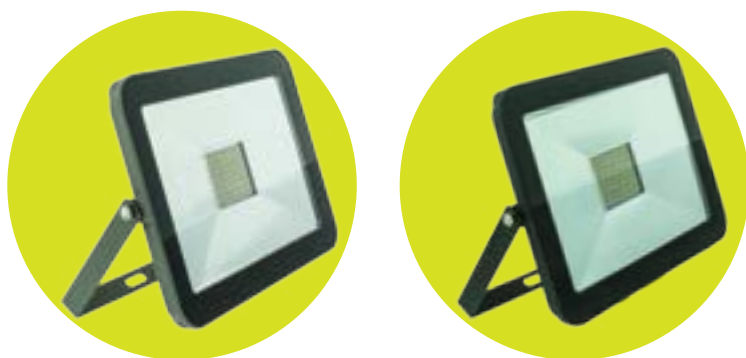

Светодиодный прожектор FL-LED Light-PAD

FL-LED Light-PAD - серия бытовых светодиодных прожекторов торговой марки FOTON Lighting, представлен в мощности от 10Вт до 200Вт. Светодиодные прожекторы серии FL-LED Light-PAD имеют степень защиты от влаги и пыли IP65 и являются энергоэффективной заменой классических галогенных прожекторов. Спектр применения очень широк: рекламные стенды, вывески, витрины, фасады зданий, внутренние дворы и т.п. Корпус выполнен из литого алюминия и имеет черный или серый цвет. Угол излучения 120°, индекс цветопередачи Ra≥80, срок службы до 30 000 часов. Компактный современный дизайн, низкое энергопотребление, большой срок службы, высокая светоотдача.

СЕРИЯ

FL-LED Light-PAD

МОЩНОСТЬ	10 - 200Вт
СВЕТОВОЙ ПОТОК	850 - 17000Лм
ЦВЕТОВАЯ ТЕМПЕРАТУРА	2700К / 4200К / 6400К
ПОДКЛЮЧЕНИЕ	195-240В
ЕЕС	A+
УГОЛ ИЗЛУЧЕНИЯ	120°
ИНДЕКС ЦВЕТОПЕРЕДАЧИ	RA≥80
МАТЕРИАЛ КОРПУСА	МЕТАЛЛ
СТАНДАРТ ЗАЩИТЫ	IP65
ЦВЕТ КОРПУСА	СЕРЫЙ
ГАРАНТИЯ	2 ГОДА
СРЕДНИЙ СРОК СЛУЖБЫ	30 ЛЕТ (ПРИ РАБОТЕ ОКОЛО 3-Х Ч/ДЕНЬ)
ТЕМПЕРАТУРНЫЙ ДИАПАЗОН ЭКСПЛУАТАЦИИ	-20°С ДО + 45°С